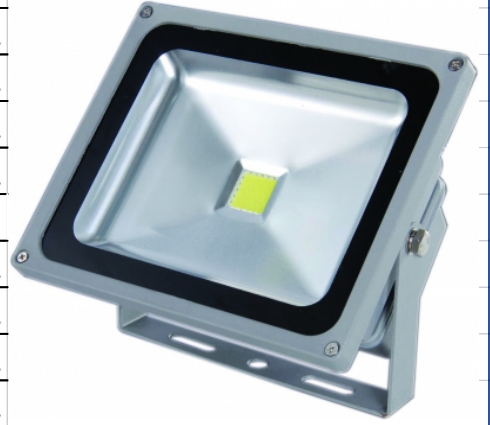

COB LED PROJEKTÖR 10WATT BEYAZ	34 TL
COB LED PROJEKTÖR 10WATT GÜNIŞIĞI	34 TL
COB LED PROJEKTÖR 10WATT YEŞİL	46 TL
COB LED PROJEKTÖR 10WATT KIRMIZI	46 TL
COB LED PROJEKTÖR 10WATT MAVİ	46 TL
COB LED PROJEKTÖR 10WATT SARI	46 TL
COB LED PROJEKTÖR 10WATT RGB (KUMANDALI)	60 TL
10 watt proj. lümen : 900lm	
COB LED PROJEKTÖR 20WATT BEYAZ	70 TL
COB LED PROJEKTÖR 20WATT GÜNIŞIĞI	70 TL
COB LED PROJEKTÖR 20WATT YEŞİL	90 TL
COB LED PROJEKTÖR 20WATT KIRMIZI	90 TL
COB LED PROJEKTÖR 20WATT SARI	90 TL
COB LED PROJEKTÖR 20WATT MAVİ	90 TL
COB LED PROJEKTÖR 20WATT RGB	110 TL
20 watt projektör lümen: 1200lm	
COB LED PROJEKTÖR 30WATT BEYAZ	90 TL
COB LED PROJEKTÖR 30WATT GÜNIŞIĞI	90 TL
COB LED PROJEKTÖR 30WATT YEŞİL	110 TL
COB LED PROJEKTÖR 30WATT MAVİ	110 TL
COB LED PROJEKTÖR 30WATT SARI	110 TL
COB LED PROJEKTÖR 30WATT RGB (KUMANDALI)	150 TL
30 watt projektör lümen: 1800lm	
COB LED PROJEKTÖR 50WATT BEYAZ	120 TL
COB LED PROJEKTÖR 50WATT GÜNIŞIĞI	120 TL
COB LED PROJEKTÖR 50WATT YEŞİL	150 TL
COB LED PROJEKTÖR 50WATT MAVİ	150 TL
COB LED PROJEKTÖR 50WATT KIRMIZI	150 TL
COB LED PROJEKTÖR 50WATT RGB (KUMANDALI)	220 TL
50 watt projektör lümen: 4500lm	
COB LED PROJEKTÖR 70WATT BEYAZ	250 TL
COB LED PROJEKTÖR 70WATT GÜNIŞIĞI	250 TL
70 watt projektör lümen: 7500lm	
COB LED PROJEKTÖR 2 X 50 WATT BEYAZ	250 TL
COB LED PROJEKTÖR 2 X 50 WATT GÜNIŞIĞI	250 TL
2x50 watt projektör lümen: 13.000lm	
COB LED PROJEKTÖR 100WATT BEYAZ	370 TL
COB LED PROJEKTÖR 100WATT GÜNIŞIĞI	370 TL
100 watt projektör lümen: 11.000lm	
COB LED PROJEKTÖR 150WATT BEYAZ	500 TL
COB LED PROJEKTÖR 150WATT GÜNIŞIĞI	500 TL
150 watt projektör lümen: 15.000lm