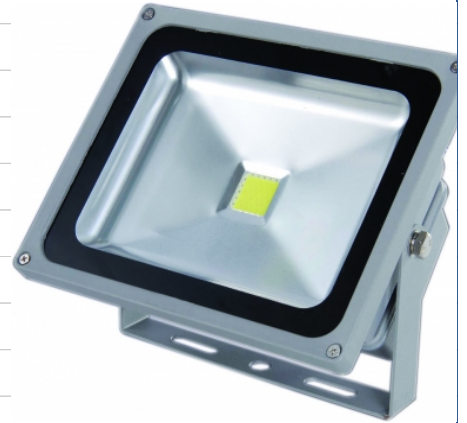

COB LED PROJEKTÖR 10WATT BEYAZ	34 TL
COB LED PROJEKTÖR 10WATT GÜNIŞIĞI	34 TL
COB LED PROJEKTÖR 10WATT YEŞİL	46 TL
COB LED PROJEKTÖR 10WATT KIRMIZI	46 TL
COB LED PROJEKTÖR 10WATT MAVİ	46 TL
COB LED PROJEKTÖR 10WATT SARI	46 TL
COB LED PROJEKTÖR 10WATT RGB (KUMANDALI)	60 TL
10 watt proj. lümen : 900lm	
COB LED PROJEKTÖR 20WATT BEYAZ	70 TL
COB LED PROJEKTÖR 20WATT GÜNIŞIĞI	70 TL
COB LED PROJEKTÖR 20WATT YEŞİL	90 TL
COB LED PROJEKTÖR 20WATT KIRMIZI	90 TL
COB LED PROJEKTÖR 20WATT SARI	90 TL
COB LED PROJEKTÖR 20WATT MAVİ	90 TL
COB LED PROJEKTÖR 20WATT RGB	110 TL
20 watt projektör lümen: 1200lm	
COB LED PROJEKTÖR 30WATT BEYAZ	90 TL
COB LED PROJEKTÖR 30WATT GÜNIŞIĞI	90 TL
COB LED PROJEKTÖR 30WATT YEŞİL	110 TL
COB LED PROJEKTÖR 30WATT MAVİ	110 TL
COB LED PROJEKTÖR 30WATT SARI	110 TL
COB LED PROJEKTÖR 30WATT RGB (KUMANDALI)	150 TL
30 watt projektör lümen: 1800lm	
COB LED PROJEKTÖR 50WATT BEYAZ	120 TL
COB LED PROJEKTÖR 50WATT GÜNIŞIĞI	120 TL
COB LED PROJEKTÖR 50WATT YEŞİL	150 TL
COB LED PROJEKTÖR 50WATT MAVİ	150 TL
COB LED PROJEKTÖR 50WATT KIRMIZI	150 TL
COB LED PROJEKTÖR 50WATT RGB (KUMANDALI)	220 TL
50 watt projektör lümen: 4500lm	
COB LED PROJEKTÖR 70WATT BEYAZ	250 TL
COB LED PROJEKTÖR 70WATT GÜNIŞIĞI	250 TL
70 watt projektör lümen: 7500lm	
COB LED PROJEKTÖR 2 X 50 WATT BEYAZ	250 TL
COB LED PROJEKTÖR 2 X 50 WATT GÜNIŞIĞI	250 TL
2x50 watt projektör lümen: 13.000lm	
COB LED PROJEKTÖR 100WATT BEYAZ	370 TL
COB LED PROJEKTÖR 100WATT GÜNIŞIĞI	370 TL
100 watt projektör lümen: 11.000lm	
COB LED PROJEKTÖR 150WATT BEYAZ	500 TL
COB LED PROJEKTÖR 150WATT GÜNIŞIĞI	500 TL
150 watt projektör lümen: 15.000lm